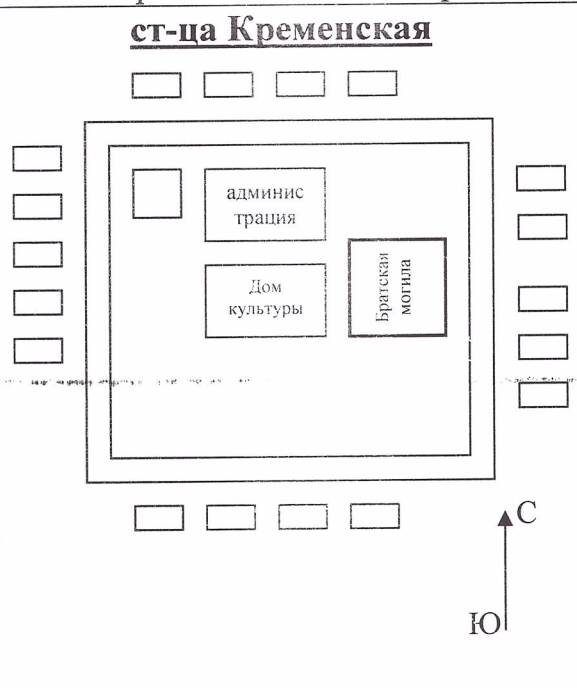

9. Схема расположения захоронения