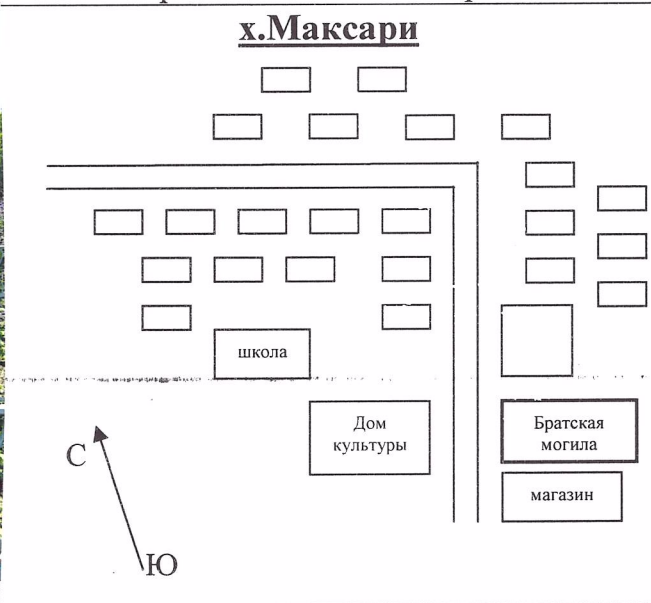

8. Фотоснимок захоронения

9. Схема расположения захоронения

10. Дополнительная информация о захоронении

Отнесен к памятникам истории и культуры Постановлением Волгоградской областной Думы от 05.06.1997г. №62/706

11. Представитель Министерства обороны Российской Федерации

Начальник отдела военного комиссариата Волгоградской области по городу Серафимович, Серафимовичскому и Клетскому районам

С. Бабкин

12. Представитель органов местного самоуправления

Глава Перелазовского сельского поселения

В.А. Костюченко