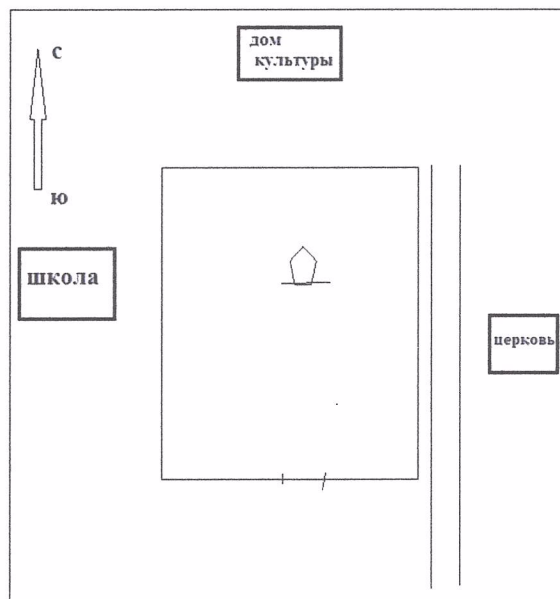

9. Схема расположения захоронения