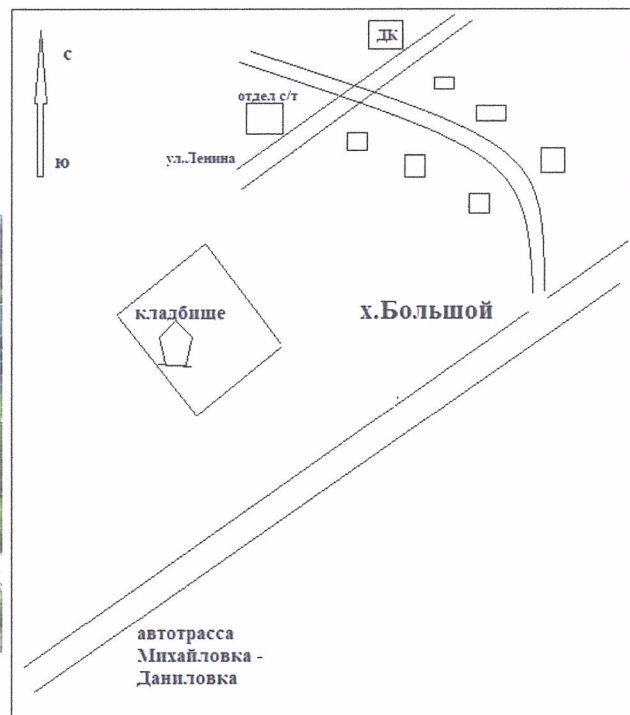

2. Вид захоронения

Братская могила

3. Размеры захоронения и его состояние

Площадь участка 35 кв. м, ограды нет,  
состояние захоронения удовлетворительное

4. Краткое описание памятника (надгробия)

Памятник четырехгранный высотой 1,5 м. с  
основанием 1,5х1,5 м. На памятнике имеется  
надпись «Вечная слава героям, павшим в боях в  
1942-1943 г. с немецко-фашистскими  
захватчиками за свободу и независимость  
Родины»

7. Кто шефствует над захоронением:

Отдел Большовской сельской территории администрации городского округа город Михайловка

8. Фотоснимок захоронения

9. Схема расположения захоронения

10. Дополнительная информация о захоронении: