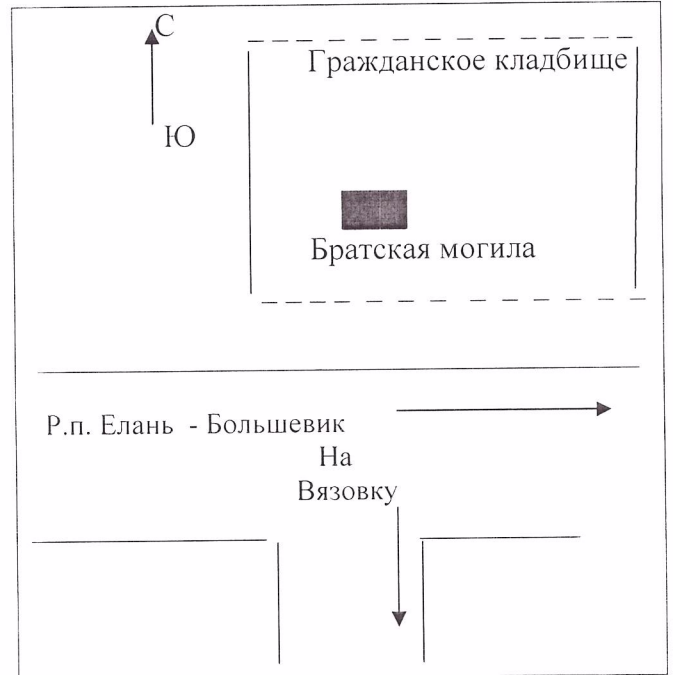

9. Схема расположения захоронения

10. Дополнительная информация о захоронении.

В братской могиле хоронили воинов, умерших в военных госпиталях, располагавшихся в с. Вязовка, а также умерших, которых снимали с проходивших эшелонов с ранеными в 1942 – 1943 годах. На мраморной доске высечена надпись: **«Память о Вас переживет века АНАНЬЕВ П.М., ПЕЧЕРИН И.Я., МАГЕРРАМОВ Г.Б., ШВЕЦОВ И.Я. и еще более 100 неуст. имен»**

11. Представитель Министерства Обороны
Российской Федерации