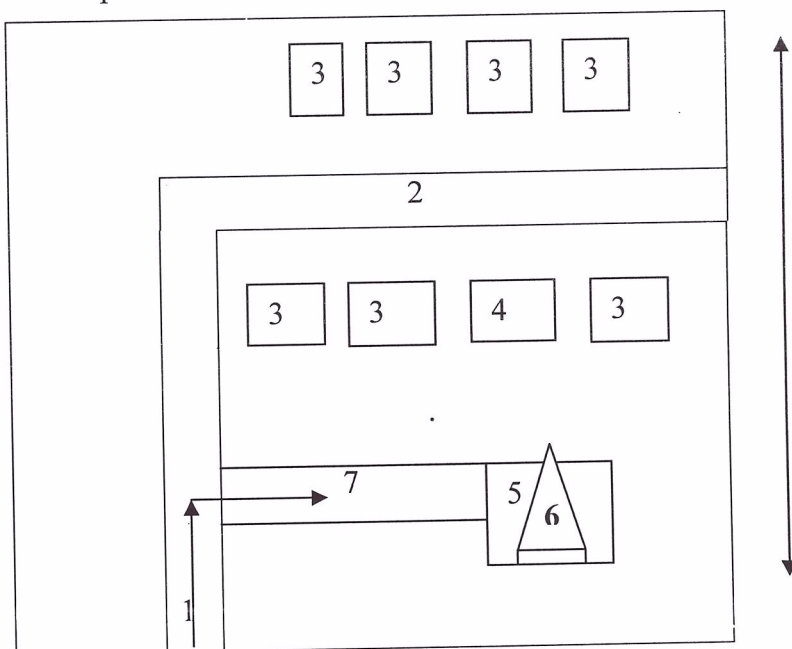

9. Схема расположения захоронения

1. Въезд в с. Петропавловка
2. улица Большая
3. жилые дома
4. клуб
5. кладбище
6. Братская могила
7. Проселочная дорога

10. Дополнительная информация о захоронении

11. Начальник отдела военного комиссариата Волгоградской области по Городищенскому, Дубовскому районам и г. Дубовка

Глава Малоивановского сельского поселения

А. Трофимов

Н.Ф.Милуков